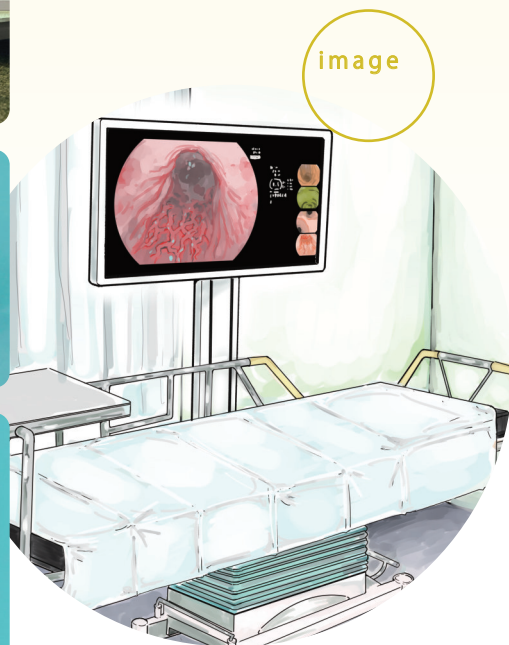

### ■ 内視鏡室などの省スペース化を実現

低床ベッドの下にベースが入る為、省スペース化を実現可能。

### ■ キャスターロック簡便化 / バンパー設置

- ・キャスター位置を横に配置することでキャスターロックを簡便化。
- ・ベース後面に壁を傷つけない為のゴムバンパーを装備。

### ■ 1人で簡単にディスプレイ取付け可能

VESAプレートの上部に切り欠きが開いている為、1人で簡単にディスプレイ取付け可能。

※VESA100 規格モニターの場合

image

※安全性の観点よりスタンドを壁側に寄せて使用することを推奨。