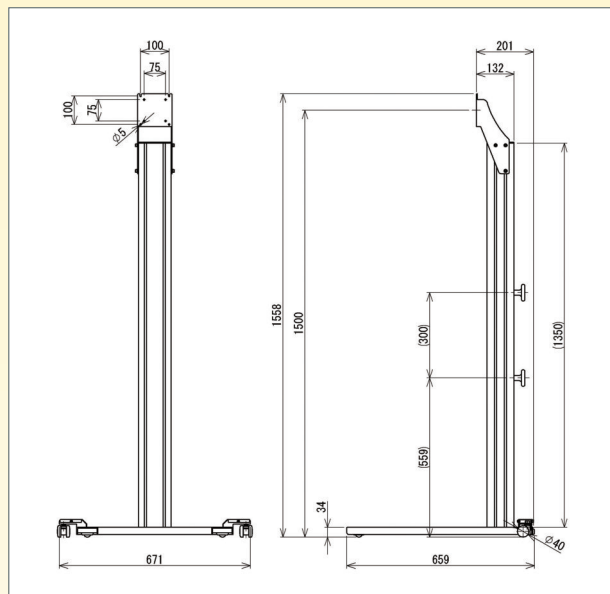

# DISPLAY STAND

## LFB-15 低床ベッド用ディスプレイスタンド

〈本体寸法図〉

ディスプレイ許容荷重：15kg 未満（32インチまで）

ディスプレイスタンド LFB-15

型番：F-069-069-100

本体寸法：W671×D659×H1500(mm)

### ■ 内視鏡室などの省スペース化を実現

低床ベッドの下にベースが入る為、省スペース化を実現可能。

### ■ 1人で簡単にディスプレイ取付け可能

VESAプレートの上部に切り欠きが開いている為、1人で簡単にディスプレイ取付け可能。

※VESA100 規格モニターの場合

image

※安全性の観点よりスタンドを壁側に寄せて使用することを推奨。