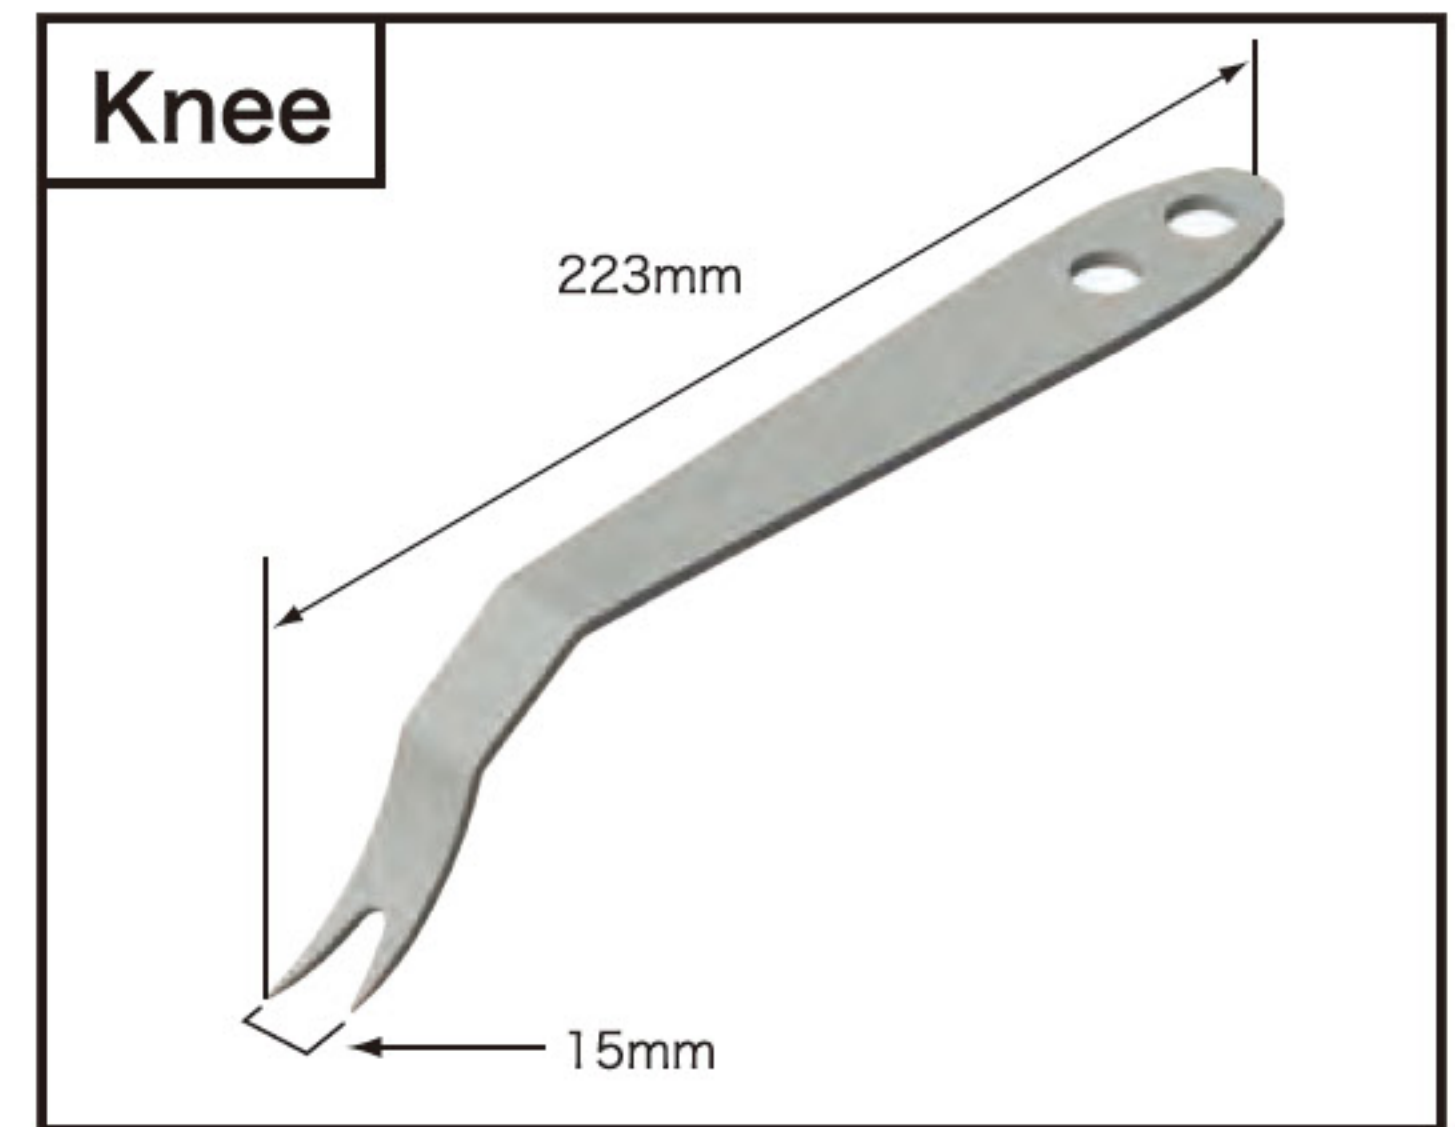

S-FLX-015-24: PCL レトラクター

S-FLX-015-25-R: 脛骨レトラクター R

S-FLX-015-25-L: 脛骨レトラクター L