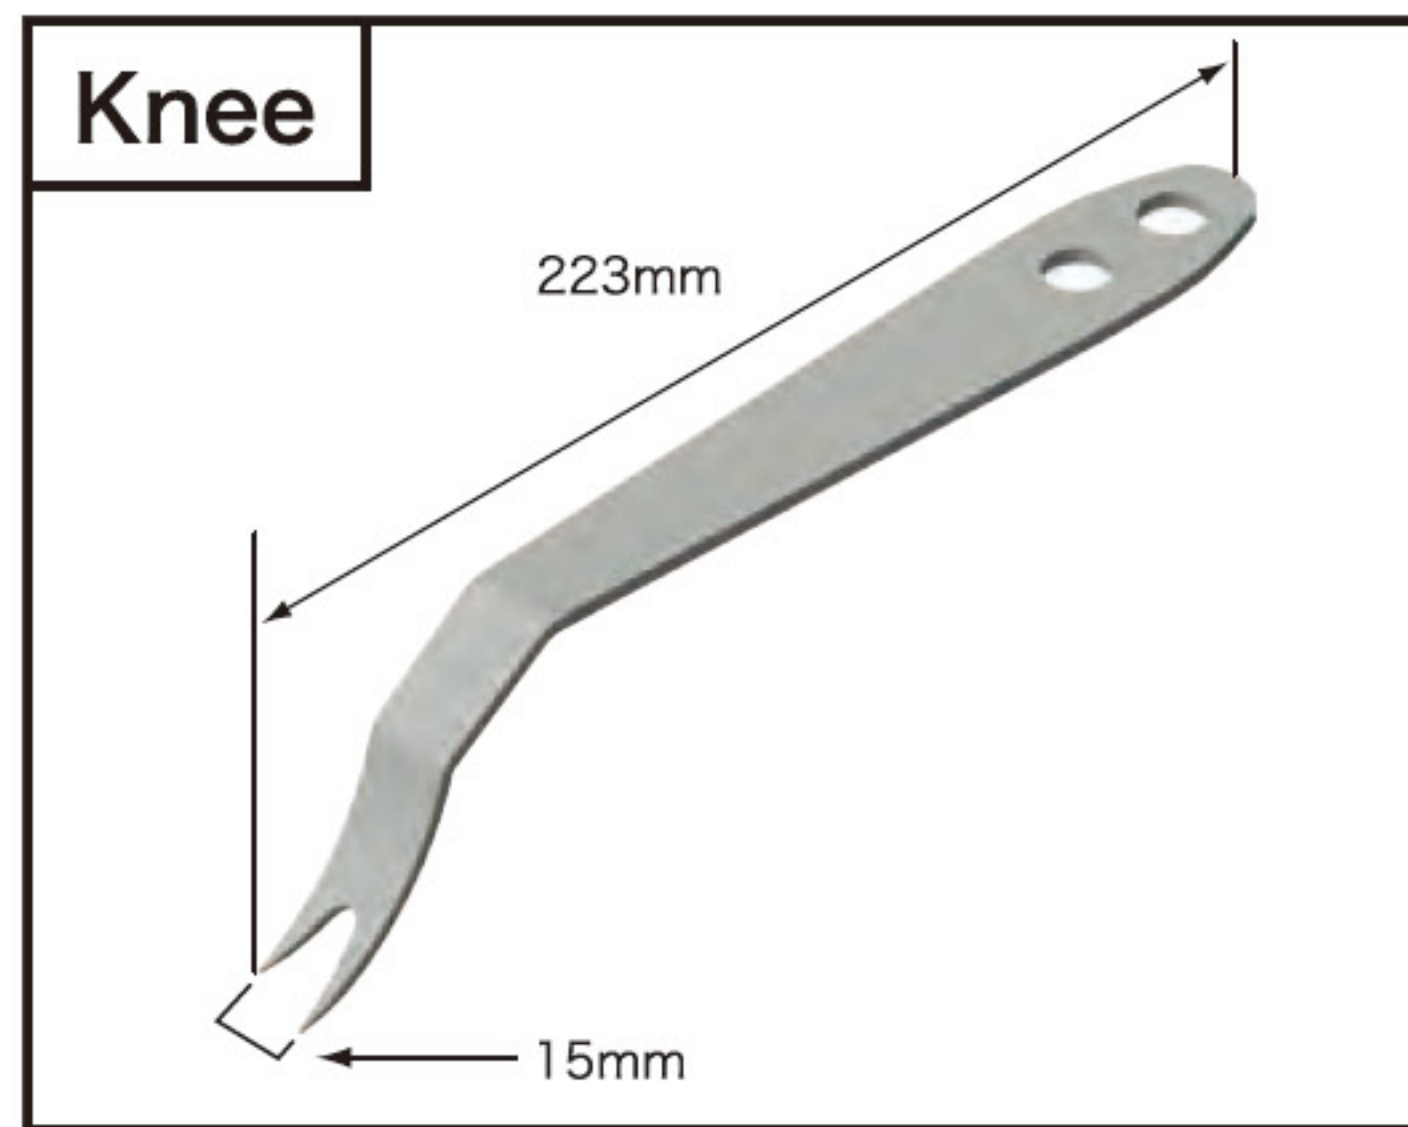

S-FLX-015-24: PCL レトラクター

S-FLX-015-25-R: 脛骨レトラクター R

S-FLX-015-25-L: 脛骨レトラクター L