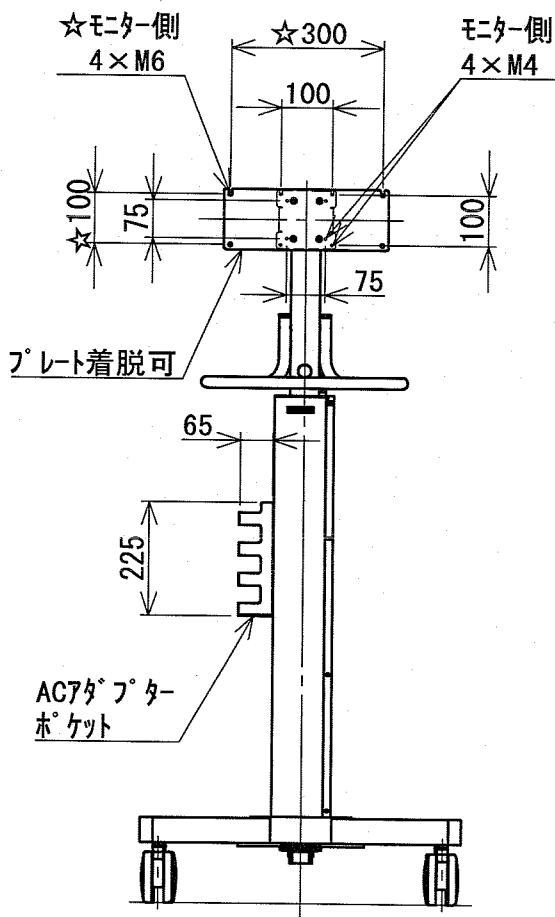

LCDスタンド【F-FLX-020】

ペダル及び
ハンドルは
後方配置に
組み替え可能

許容荷重 : LCDモニター 最大15kg ※モニターの厚みにより下がることがあります
ACアダプター最大2kg

※仕様および外観は、改良のため予告なく変更することがあります。