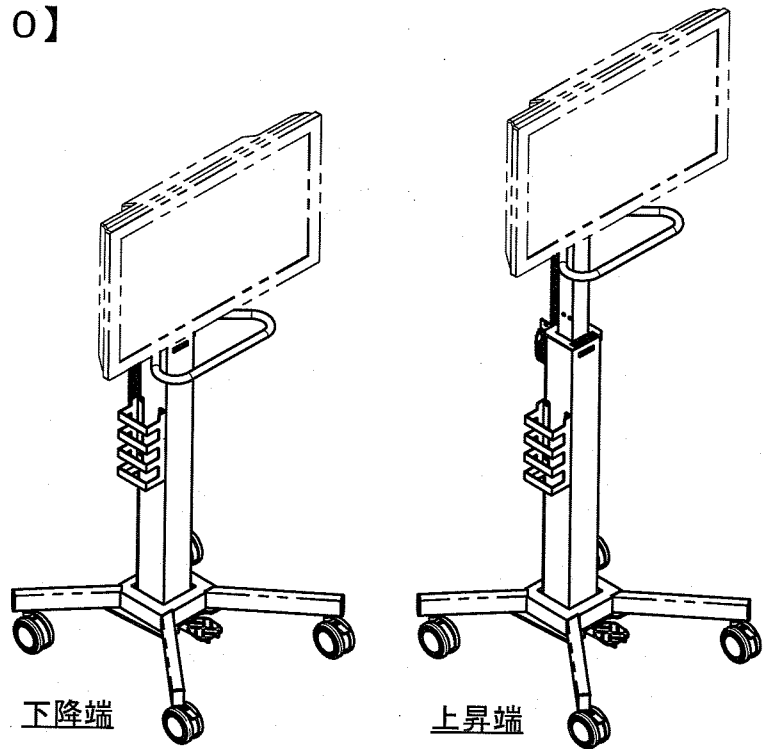

LCDスタンド【F-FLX-020】

ペダル及び
ハンドルは
後方配置に
組み替え可能

許容荷重 : LCDモニター 最大15kg ※モニターの厚みにより下がることがあります
ACアダプター最大2kg

※仕様および外観は、改良のため予告なく変更することがあります。