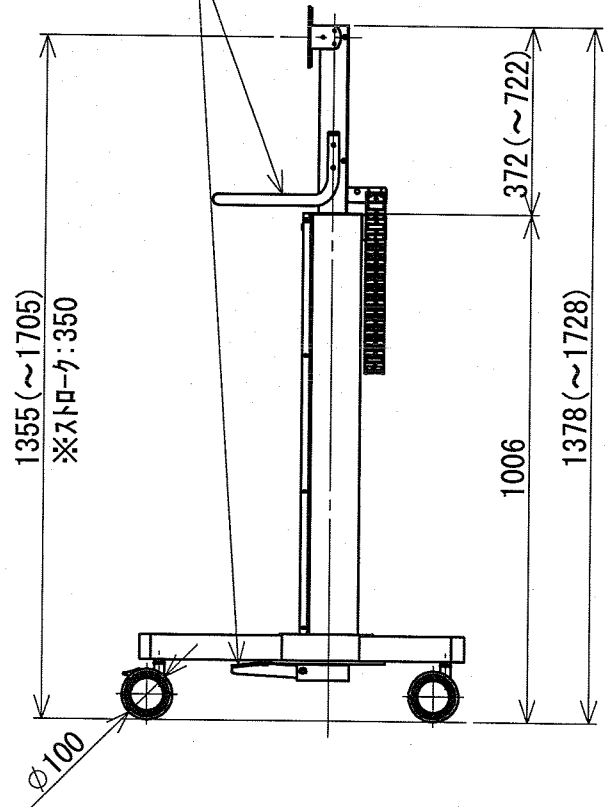

LCDスタンド【F-FLX-020】

ペダル及び
ハンドルは
後方配置に
組み替え可能

許容荷重 : LCDモニター 最大15kg ※モニターの厚みにより下がることがあります
ACアダプター最大2kg

※仕様および外観は、改良のため予告なく変更することがあります。