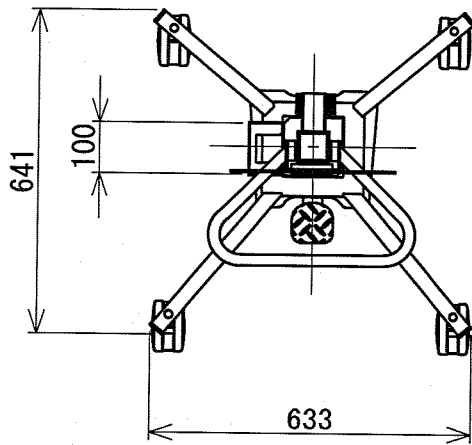

LCDスタンド【F-FLX-020】

ペダル及び
ハンドルは
後方配置に
組み替え可能

許容荷重 : LCDモニター 最大15kg ※モニターの厚みにより下がることがあります
ACアダプター最大2kg

※仕様および外観は、改良のため予告なく変更することがあります。