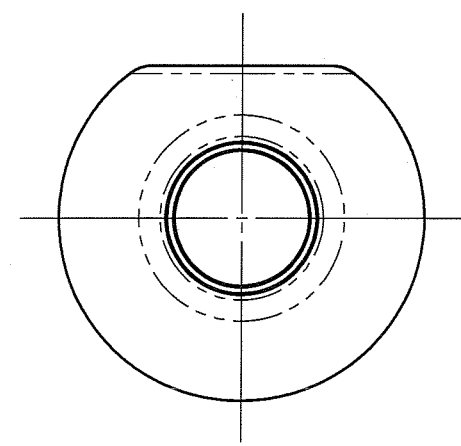

# シリコングリップハンドル 【球形Φ48】

インサート部 : SUS304

グリップ部 : シリコン

型式 : SGH-S48 -

BL	(ブルー)
BK	(ブラック)
GN	(グリーン)
OR	(オレンジ)

※カラーバリエーションは変更する場合がございます。  
ご採用の際は弊社までお問い合わせ下さい。

 **フジフレックス**

東京オフィス: TEL. 03-5615-8788