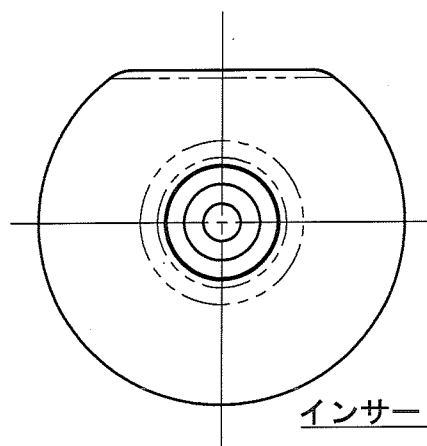

# シリコングリップハンドル 【球形Φ48】

インサート部 : SUS304

グリップ部 : シリコン

型式 : SGH-S48 -

BL	(ブルー)
BK	(ブラック)
GN	(グリーン)
OR	(オレンジ)

※カラーバリエーションは変更する場合がございます。  
ご採用の際は弊社までお問い合わせ下さい。

 **フジフレックス**

東京オフィス: TEL. 03-5615-8788