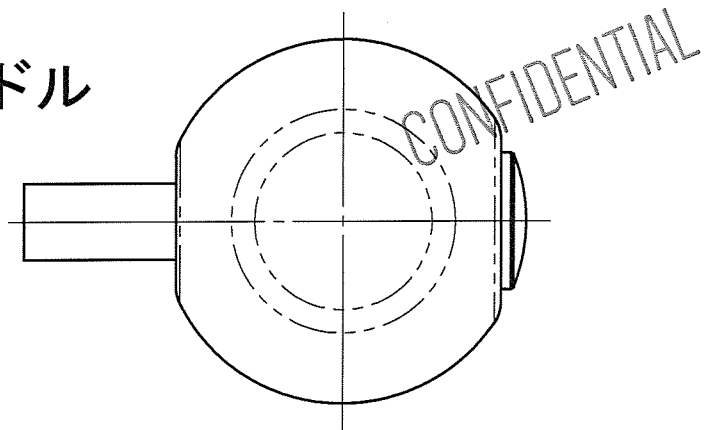

# シリコングリップハンドル 【球形Φ48】

インサート部 : SUS304

グリップ部 : シリコン

型式 : SGH-S48 -

BL	(ブルー)
BK	(ブラック)
GN	(グリーン)
OR	(オレンジ)

※カラーバリエーションは変更する場合がございます。  
ご採用の際は弊社までお問い合わせ下さい。

 **フジフレックス**

東京オフィス: TEL. 03-5615-8788