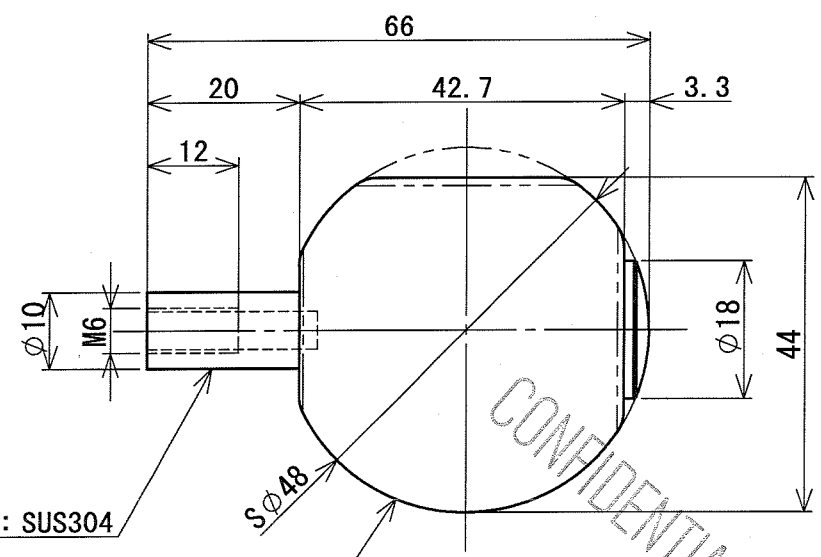

# シリコングリップハンドル 【球形Φ48】

インサート部 : SUS304

グリップ部 : シリコン

型式 : SGH-S48 -

BL	(ブルー)
BK	(ブラック)
GN	(グリーン)
OR	(オレンジ)

※カラーバリエーションは変更する場合がございます。  
ご採用の際は弊社までお問い合わせ下さい。

 **フジフレックス**

東京オフィス: TEL. 03-5615-8788