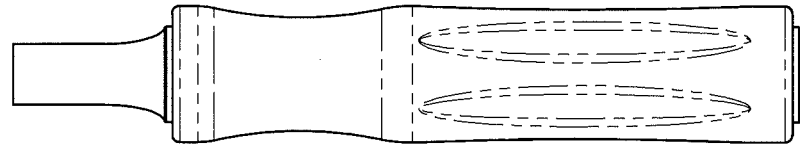

シリコングリップハンドル 【I形ナロー】

型式 : SGH-IN -

BL	(ブルー)
BK	(ブラック)
GN	(グリーン)
OR	(オレンジ)

※カラーバリエーションは変更する場合がございます。
ご採用の際は弊社までお問い合わせ下さい。

 **FUJIFLEX** **フジフレックス**

東京オフィス : TEL. 03-5615-8788