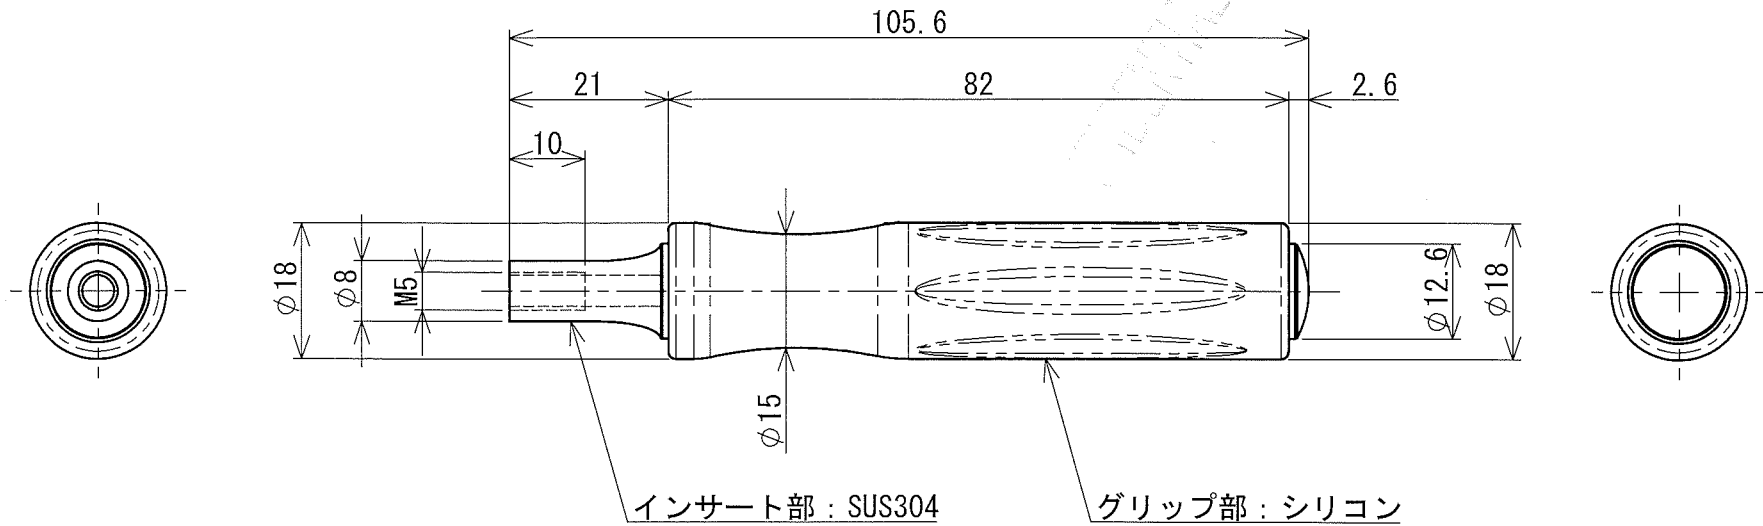

シリコングリップハンドル 【I形ナロー】

型式 : SGH-IN -

BL	(ブルー)
BK	(ブラック)
GN	(グリーン)
OR	(オレンジ)

※カラーバリエーションは変更する場合がございます。
ご採用の際は弊社までお問い合わせ下さい。

 **FUJIFLEX** **フジフレックス**

東京オフィス : TEL. 03-5615-8788