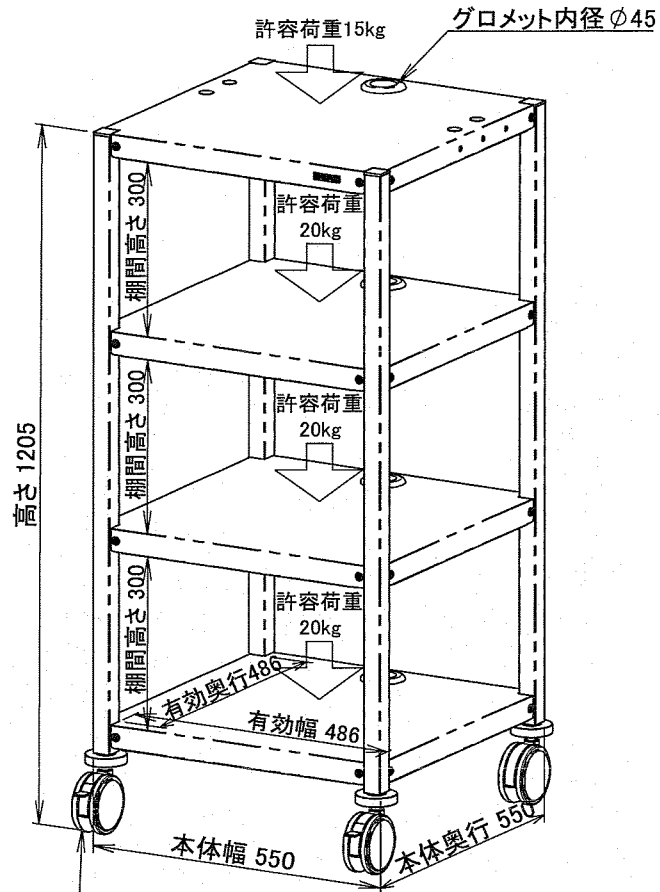

# ディスプレイワゴンDTW

【DTW-1002】幅550奥行550 棚4段仕様

前2輪ストッパー付き/後2輪ストッパー無し  
φ100双輪キャスター

許容荷重：最上段：15kg その他：20kg  
合計最大許容荷重75kg

【DTW-1002TB】幅550奥行550 棚4段 転倒防止金具付仕様

※本体各寸法、及び許容荷重はDTW-1002と同じ

※仕様及び外観は、改良のため予告なく変更することがあります。