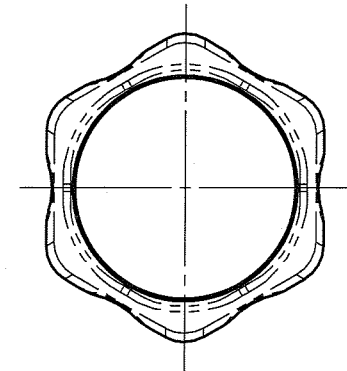

# シリコングリップハンドル 【パーム形】

インサート部 : SUS304

グリップ部 : シリコン

インパクト部 : SUS630

型式 : SGH-PM -

BL	(ブルー)
BK	(ブラック)
GN	(グリーン)
OR	(オレンジ)

※カラーバリエーションは変更する場合がございます。  
ご採用の際は弊社までお問い合わせ下さい。

 **フジフレックス**