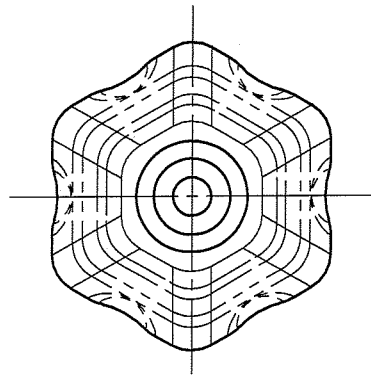

# シリコングリップハンドル 【パーム形】

インサート部 : SUS304

グリップ部 : シリコン

インパクト部 : SUS630

型式 : SGH-PM -

BL	(ブルー)
BK	(ブラック)
GN	(グリーン)
OR	(オレンジ)

※カラーバリエーションは変更する場合がございます。  
ご採用の際は弊社までお問い合わせ下さい。

 **フジフレックス**