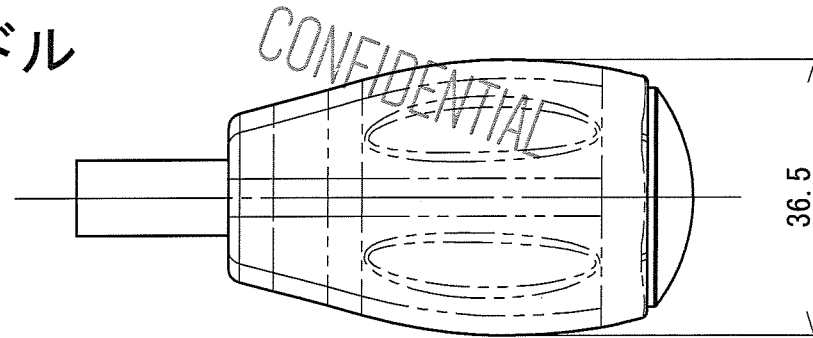

# シリコングリップハンドル 【パーム形】

インサート部 : SUS304

グリップ部 : シリコン

インパクト部 : SUS630

型式 : SGH-PM -

BL	(ブルー)
BK	(ブラック)
GN	(グリーン)
OR	(オレンジ)

※カラーバリエーションは変更する場合がございます。  
ご採用の際は弊社までお問い合わせ下さい。

 **フジフレックス**