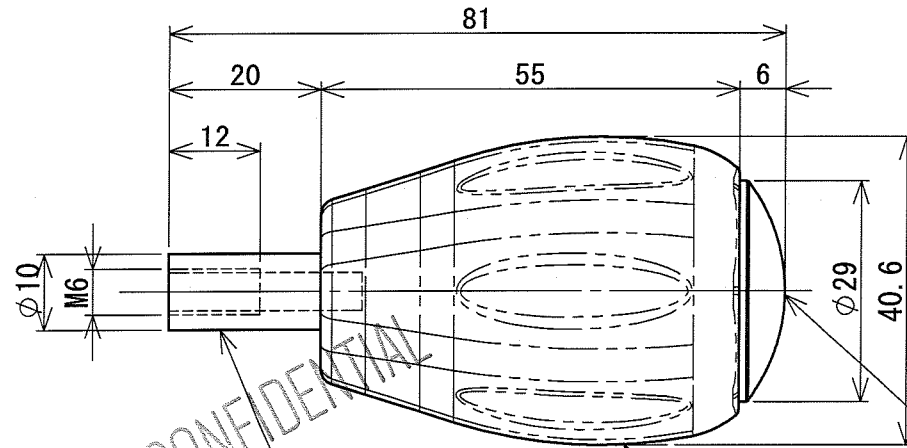

# シリコングリップハンドル 【パーム形】

インサート部 : SUS304

グリップ部 : シリコン

インパクト部 : SUS630

型式 : SGH-PM -

BL	(ブルー)
BK	(ブラック)
GN	(グリーン)
OR	(オレンジ)

※カラーバリエーションは変更する場合がございます。  
ご採用の際は弊社までお問い合わせ下さい。

 **フジフレックス**