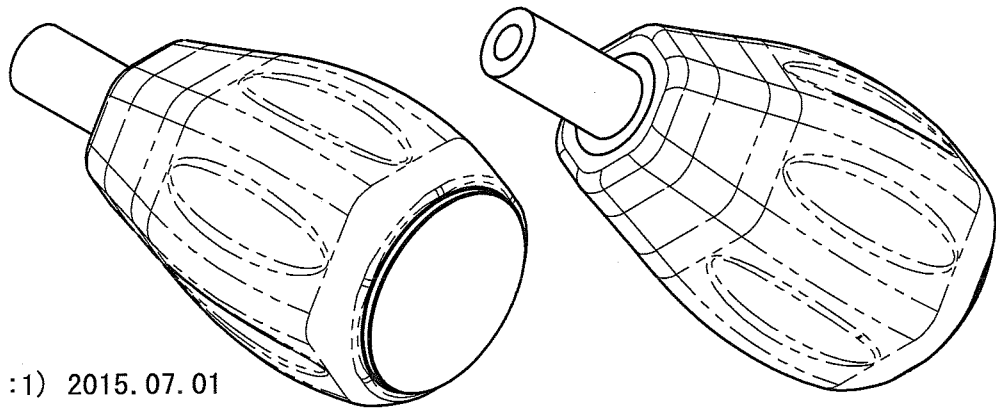

# シリコングリップハンドル 【パーム形】

インサート部 : SUS304

グリップ部 : シリコン

インパクト部 : SUS630

型式 : SGH-PM -

BL	(ブルー)
BK	(ブラック)
GN	(グリーン)
OR	(オレンジ)

※カラーバリエーションは変更する場合がございます。  
ご採用の際は弊社までお問い合わせ下さい。

 **フジフレックス**