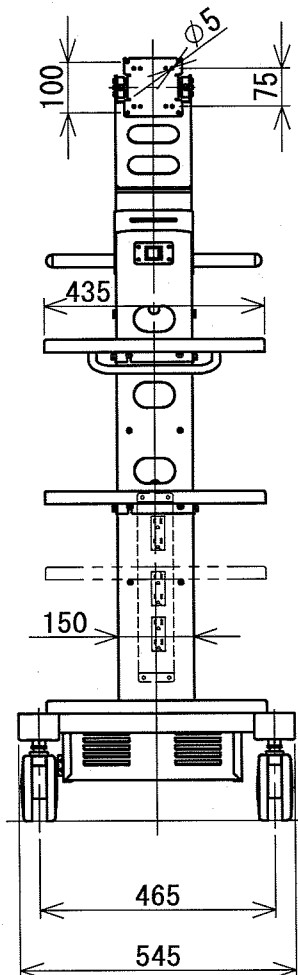

ユニバーサルカート LIGHTY-II
 【LTY-5000】 カート本体 簡易LCDスタンド仕様

許容荷重 : LCDモニター 最大15kg
 各棚 最大20kg
 合計最大許容荷重50kg

電源部 定格入力: AC100V 50/60Hz 15A 保護接地付プラグ
 定格出力: 最大14A (アイソレーション出力5.5A)
 保護接地付コンセント: 6口 (AC出力2口, アイソレーション出力4口)
 サーキットプロテクター: 125V/15A
 トランス: 入力100V 出力100V/6A
 一括ON/OFF電源スイッチ搭載