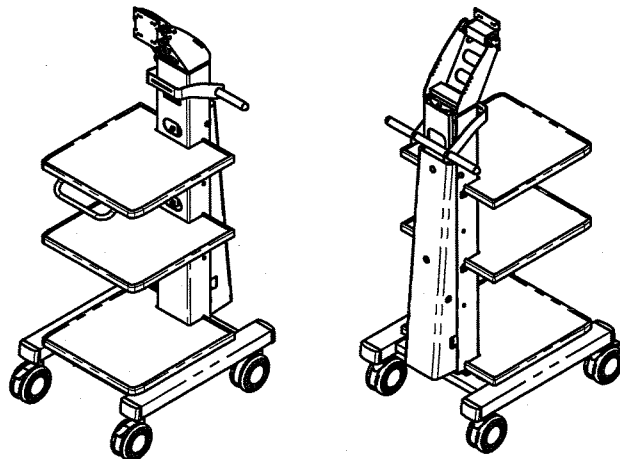

ユニバーサルカート LIGHTY-II
 【LTY-5000】 カート本体 簡易LCDスタンド仕様

許容荷重 : LCDモニター 最大15kg
 各棚 最大20kg
 合計最大許容荷重50kg

電源部 定格入力: AC100V 50/60Hz 15A 保護接地付プラグ
 定格出力: 最大14A (アイソレーション出力5.5A)
 保護接地付コンセント: 6口 (AC出力2口, アイソレーション出力4口)
 サーキットプロテクター: 125V/15A
 トランス: 入力100V 出力100V/6A
 一括ON/OFF電源スイッチ搭載