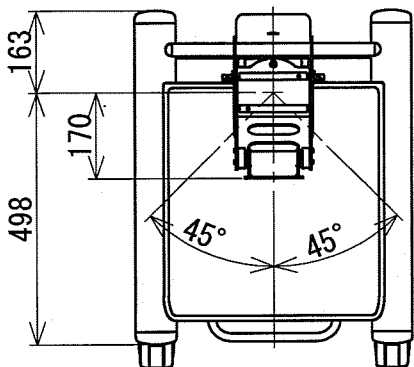

ユニバーサルカート LIGHTY-II
 【LTY-5000】 カート本体 簡易LCDスタンド仕様

許容荷重 : LCDモニター 最大15kg
 各棚 最大20kg
 合計最大許容荷重50kg

電源部 定格入力: AC100V 50/60Hz 15A 保護接地付プラグ
 定格出力: 最大14A (アイソレーション出力5.5A)
 保護接地付コンセント: 6口 (AC出力2口, アイソレーション出力4口)
 サーキットプロテクター: 125V/15A
 トランス: 入力100V 出力100V/6A
 一括ON/OFF電源スイッチ搭載