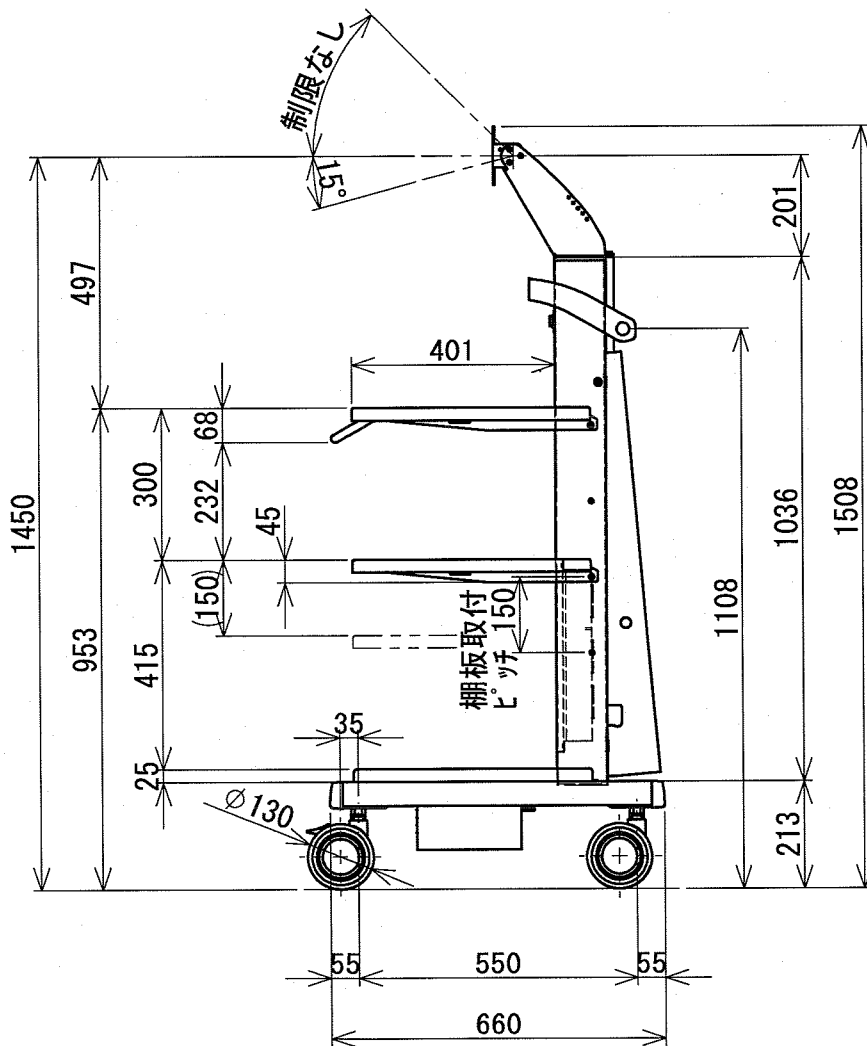

ユニバーサルカート LIGHTY-II
 【LTY-5000】 カート本体 簡易LCDスタンド仕様

許容荷重 : LCDモニター 最大15kg
 各棚 最大20kg
 合計最大許容荷重50kg

電源部 定格入力: AC100V 50/60Hz 15A 保護接地付プラグ
 定格出力: 最大14A (アイソレーション出力5.5A)
 保護接地付コンセント: 6口 (AC出力2口, アイソレーション出力4口)
 サーキットプロテクター: 125V/15A
 トランス: 入力100V 出力100V/6A
 一括ON/OFF電源スイッチ搭載